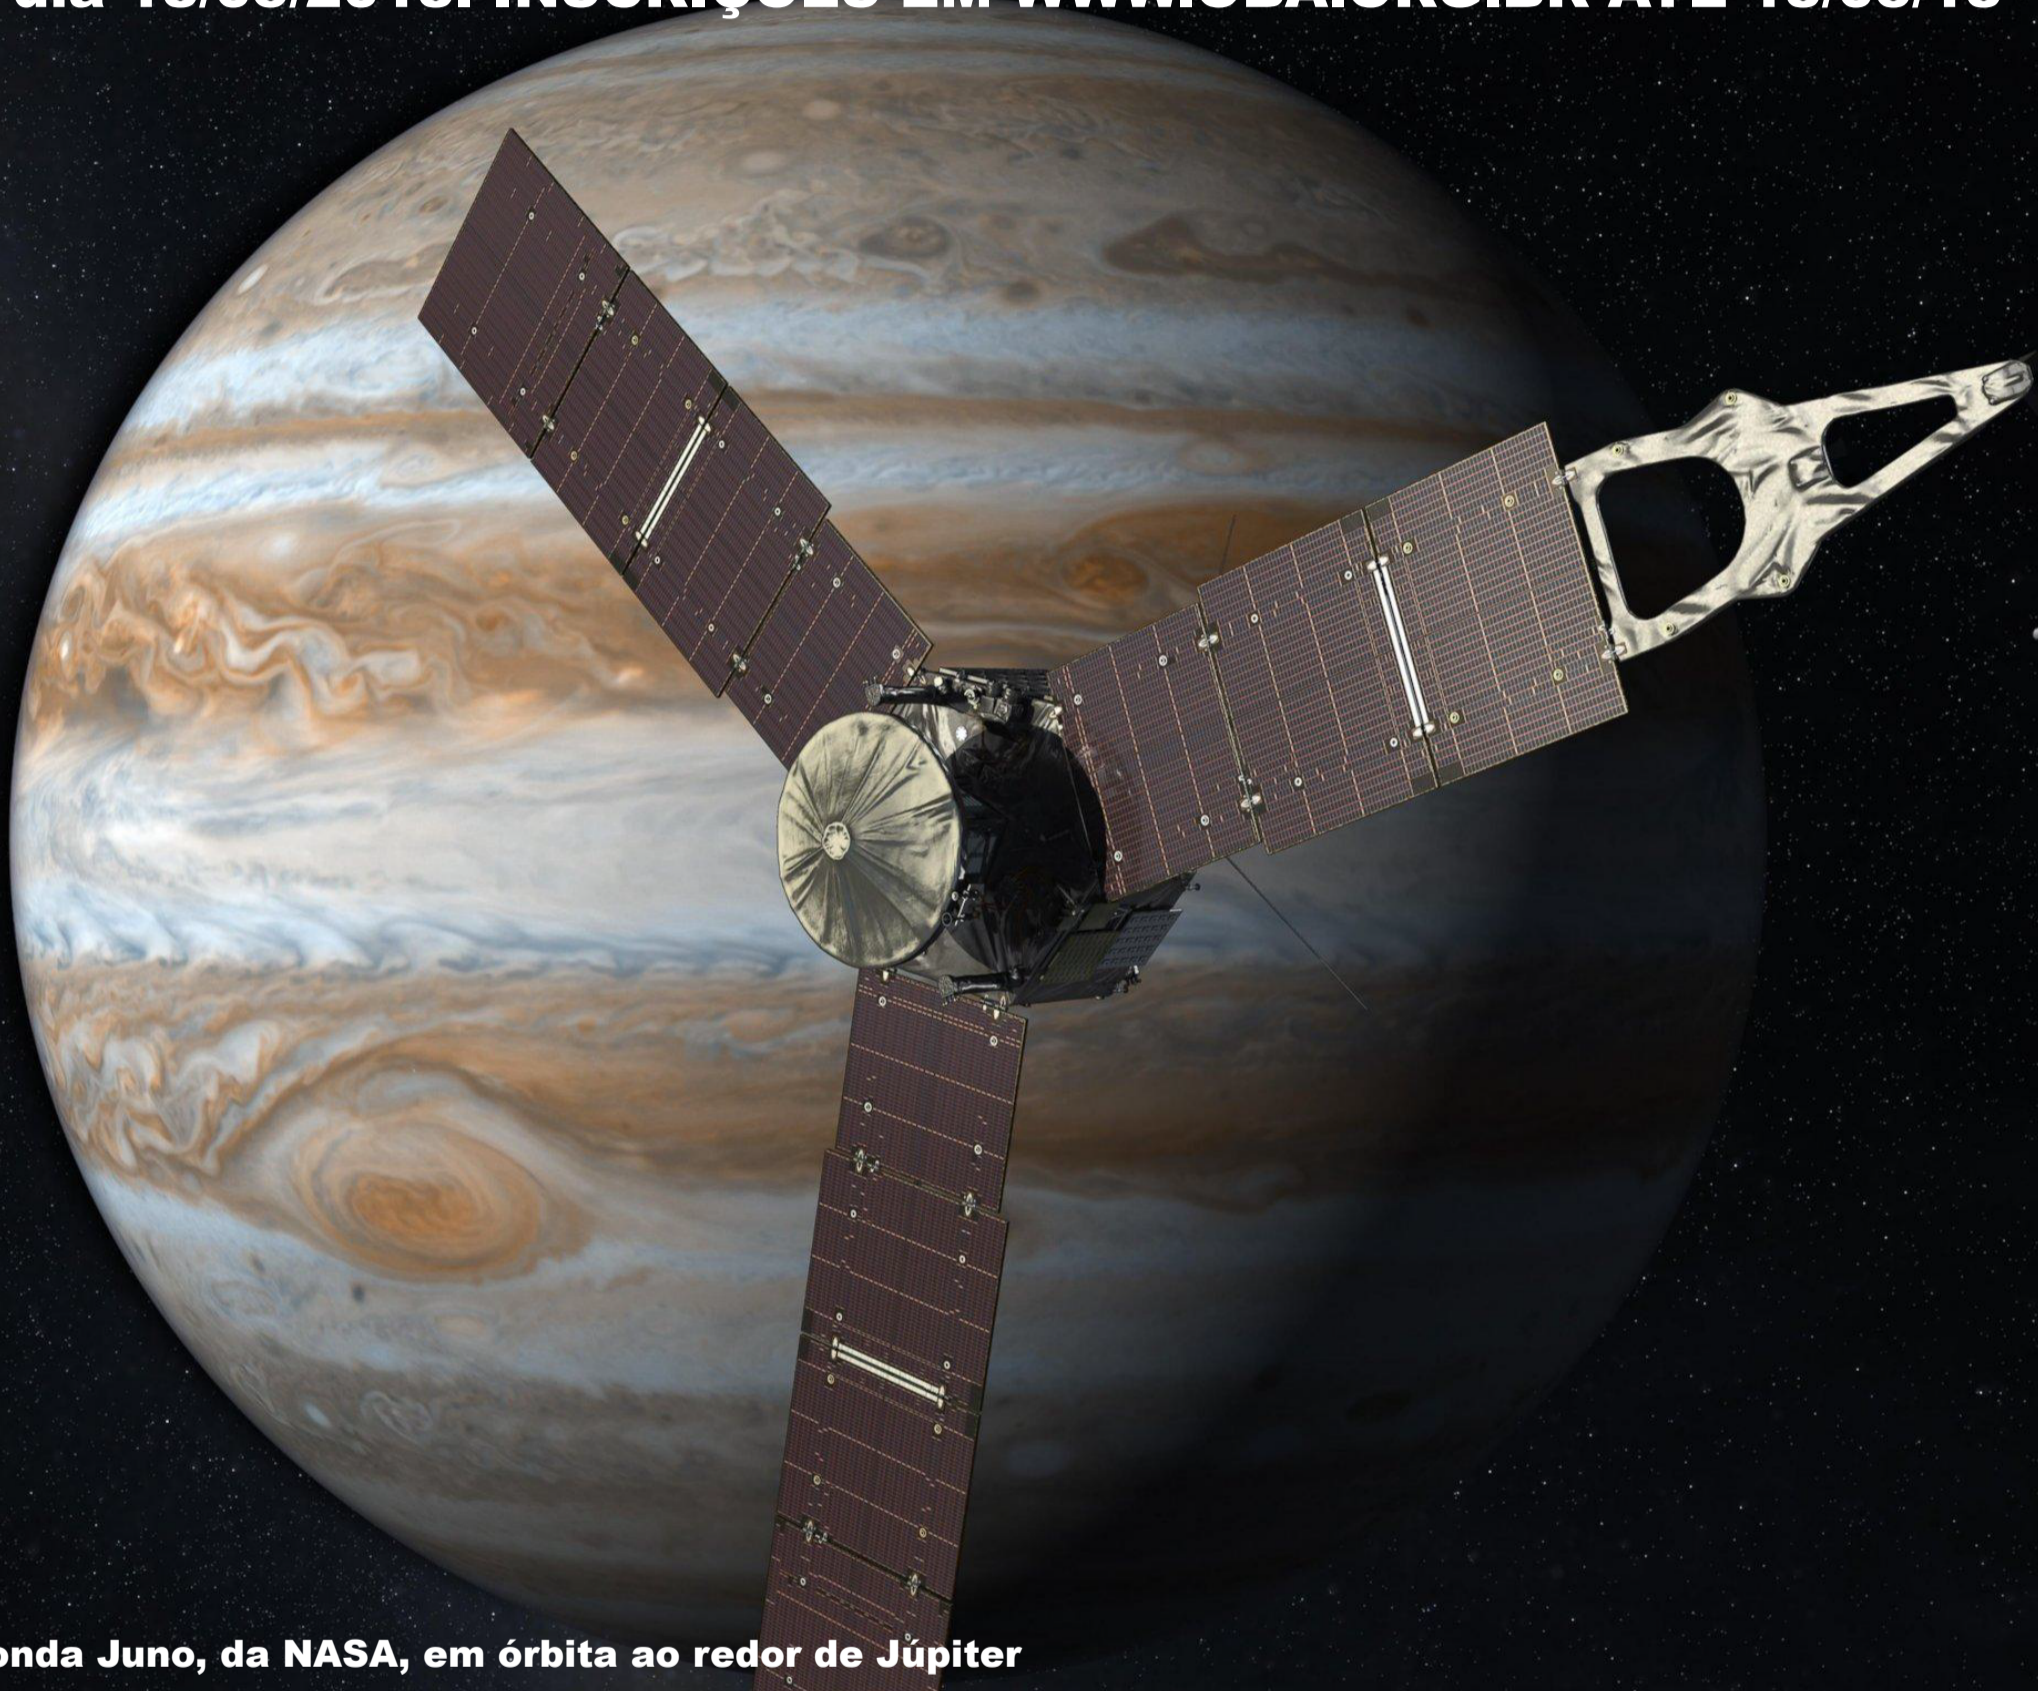

OLIMPIADA BRASILEIRA DE
ASTRONOMIA E ASTRONÁUTICA

21ª Olimpíada Brasileira de
Astronomia

e Astronáutica

Prova dia 18/05/2018. INSCRIÇÕES EM WWW.OBA.ORG.BR ATÉ 18/03/18

FOTO: Sonda Juno, da NASA, em órbita ao redor de Júpiter